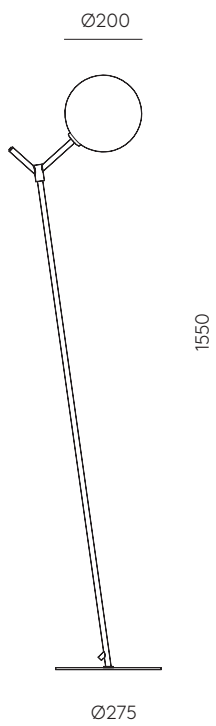

ATOM

P1214

AC Studio
Design 2015

EN

MATERIALS	Steel / Blown Glass	
FINISHES	Metal	Shade
	Matt brass	Opal
	Matt black	Clear
SPECIFICATIONS (UE)	Bulb G9 (Included) 5W 450lm 2700K 220-240 V, 50/60 Hz	
ENERGY LABEL	E	

ES

MATERIALES	Acero / Vidrio Soplado	
ACABADOS	Metal	Portalámparas
	Oro Mate	Opal
	Negro Mate	Transparente
ESPECIFICACIONES (UE)	Bombilla G9 (Incluida) 5W 450lm 2700K 220-240 V, 50/60 Hz	
ETIQUETA ENERGÉTICA	E	

ICONS

*Bombillas incluidas B005/5W.
Bulbs included B005/5W.