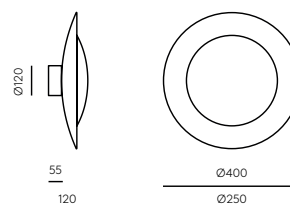

EN	MATERIALS Steel / Acrylic	
FINISHES	Dome Black White	Diffuser Black White Matt Brass
SPECIFICATIONS (UE)	A1203/40: Integrated LED 21W 2700K 1200lm A1203/60: Integrated LED 28W 2700K 2400lm 220-240V/12V, 50/60 Hz	
ENERGY LABEL	F	

ES	MATERIALES Acero / Acrílico	
ACABADOS	Cúpula Negro Blanco	Difusor Negro Blanco Oro Mate
ESPECIFICACIONES (UE)	A1203/40: LED integrado 21W 2700K 1200lm A1203/60: LED integrado 28W 2700K 2400lm 220-240V/12V, 50/60 Hz	
CLASIFICACIÓN ENERGÉTICA	F	

TEC A1203/ 40