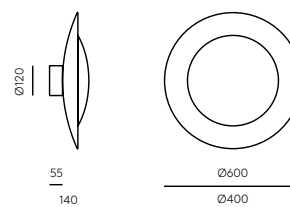

TEC A1203/ 60