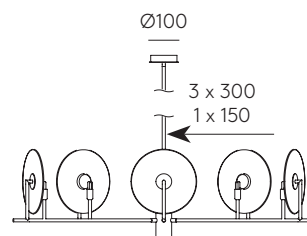

ERTO

C1257/5

Pepe Fornas
Design 2020

EN

MATERIALS	Metal	
FINISHES	Metal Matt Black	Details Matt brass
SPECIFICATIONS (UE)	5 x G9 LED (Included) 5W 2250lm 2700K Dimmable 220-240V · 50/60Hz ·	
ENERGY LABEL	E	
ADJUSTABLE HEIGHT	The height is configured during the installation of the pendant, threading the different tubes (1 x 15cm + 3 x 30cm)	

ES

MATERIALES	Metal / Vidrio / Acrílico	
ACABADOS	Metal Negro mate	Detalles Oro mate
ESPECIFICACIONES (UE)	5 x G9 LED (Incluidas) 5W 2250lm 2700K Regulable 220-240V · 50/60Hz	
ETIQUETA ENERGÉTICA	E	
ALTURA REGULABLE	La altura se configura durante la instalación del colgante, roscando los diferentes tubos (1 x 15cm + 3 x 30cm)	

Ø120

min. 400 - max. 1300

ICONS