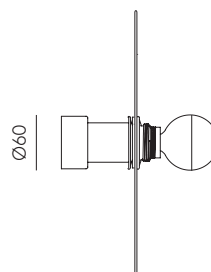

# FEST

A1053+1223

JF Sevilla  
Design 2016

EN

<b>MATERIALS</b>	Steel / Glass	
<b>FINISHES</b>	Metal Shiny Gold / Chrome / White / Black	Glass Amber / Pink Dark Blue / Turquoise / Brown
<b>SPECIFICATIONS (UE)</b>	E27 Max. 15W (Not included) 220-240 V, 50/60 Hz	
<b>ENERGY LABEL</b>	E	
<b>BULB RECOMMENDED</b>	B038/CROMO	

ES

<b>MATERIALES</b>	Acero / Cristal	
<b>ACABADOS</b>	Metal Oro brillo / Cromo / Blanco / Negro	Cristal Ambar / Rosa Azul oscuro / Turquesa / Marrón
<b>ESPECIFICACIONES (UE)</b>	E27 Max. 15W (No incluido) 220-240 V, 50/60 Hz, IP20, Class I	
<b>CLASIFICACIÓN ENERGÉTICA</b>	E	
<b>BOMBILLA IMAGEN</b>	B038/CROMO	

ICONS

Ø250

50 / 100 / 150 / 200 / 250