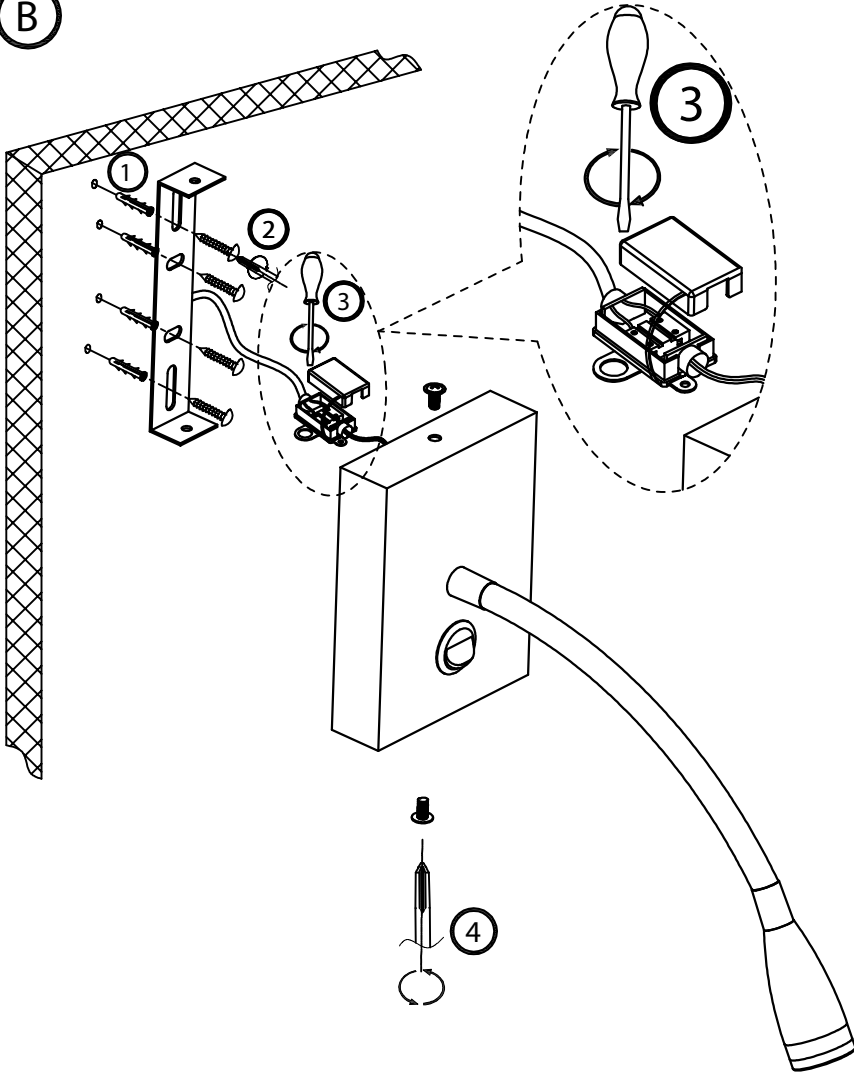

REF:A1110

1X

1X

1X

4X

4X

(A)

(B)

(C)

**WARNING**

La manera correcta de conectar los cables.  
The correct way to connect the cables.

PRI 棕色	<b>Lifud</b> LED Driver(LED控制装置)	SEC 黑色
BROWN	Model:LF-GIR003YS(B)xxxxH	BLACK
AC-L	Input:220-240V~50/60Hz Max.0.06A	LED-
AC-N	Output Voltage:xx-xV==Prated:xxW ta:50°C	LED+
BLUE	Uout:xxV==Irated:xxmA(CC) PF>xxC tc:75°C	RED
藍色	For LED modules only www.lifud.com Made in China(中國製造)	紅色