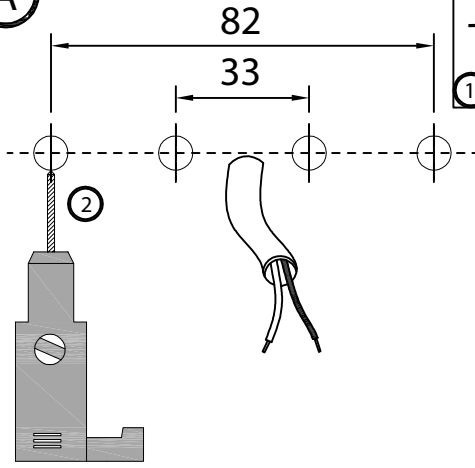

REF:A1110

1X

1X

1X

4X

4X

(A)

(B)

(C)

**WARNING**

La manera correcta de conectar los cables.  
The correct way to connect the cables.

PRI 棕色	<b>Lifud</b> LED Driver(LED控制装置)	SEC 黑色
BROWN	Model:LF-GIR003YS(B)xxxxH	BLACK
AC-L	Input:220-240V~50/60Hz Max.0.06A	LED-
AC-N	Output Voltage:xx-xV==Prated:xxW ta:50°C	LED+
BLUE	Uout:xxV==Irated:xxmA(CC) PF>xxC tc:75°C	RED
藍色	For LED modules only www.lifud.com Made in China(中國製造)	紅色