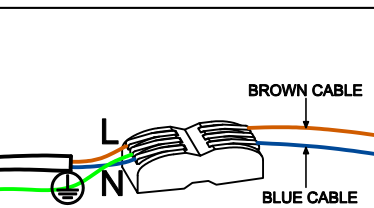

REF:A1110

1X

1X

1X

4X

4X

(A)

(B)

(C)

**WARNING**

La manera correcta de conectar los cables.  
The correct way to connect the cables.

PRI 棕色	<b>Lifud</b> LED Driver(LED控制装置)	SEC 黑色
BROWN	Model:LF-GIR003YS(B)xxxxH	BLACK
AC-L	Input:220-240V~50/60Hz Max.0.06A	LED-
AC-N	Output Voltage:xx-xV==Prated:xxW ta:50°C	LED+
BLUE	Uout:xxV==Irated:xxmA(CC) PF>xxC tc:75°C	RED
藍色	For LED modules only www.lifud.com Made in China(中國製造)	紅色