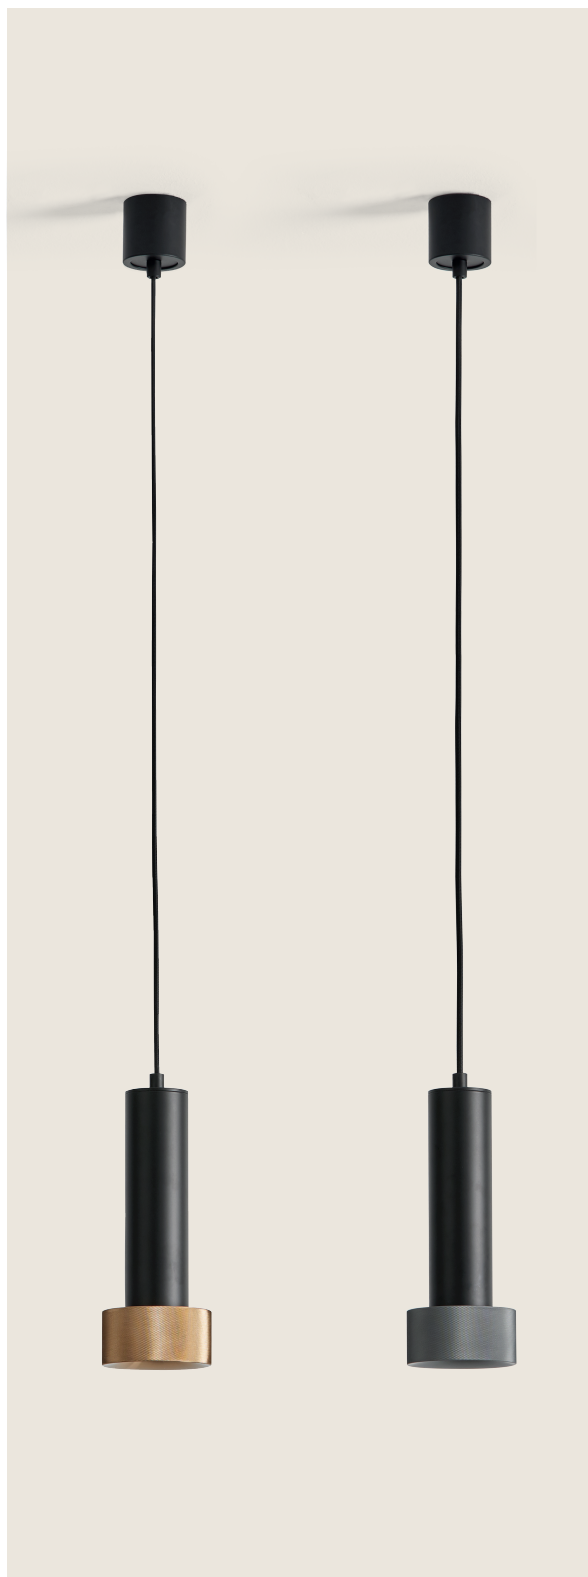

# FOCUS

C1279

Pepe Fornas  
Design 2019

<b>EN</b>		
<b>MATERIALS</b>	Steel / Aluminium	
<b>FINISHES</b>	<b>Body</b> Matt Black	<b>Head</b> Aged Gold/ Anthracite
<b>SPECIFICATIONS (UE)</b>	Bulb GU10 Led (Included) 5W 450lm 2700K 220-240 V, 50/60 Hz 450lm	
<b>ENERGY LABEL</b>	E	

<b>ES</b>		
<b>MATERIALES</b>	Acero / Aluminio o Alabastro	
<b>ACABADOS</b>	<b>Cuerpo</b> Negro Mate	<b>Cabeza</b> Oro Viejo/Antracita
<b>ESPECIFICACIONES (UE)</b>	Bombilla GU10 Led (Incluida) 5W 450lm 2700K 220-240 V, 50/60 Hz	
<b>ETIQUETA ENERGÉTICA</b>	E	

## ICONS

\*Possible modifications: Alabaster head (Extra charge).  
Modificaciones posibles: Cabezal Alabastro (Sobrecoste)