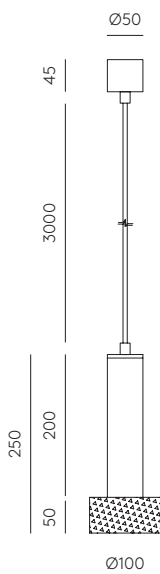

# FOCUS

C1279

Pepe Fornas  
Design 2019

<b>EN</b>		
<b>MATERIALS</b>	Steel / Aluminium	
<b>FINISHES</b>	<b>Body</b> Matt Black	<b>Head</b> Aged Gold/ Anthracite
<b>SPECIFICATIONS (UE)</b>	Bulb GU10 Led (Included) 5W 450lm 2700K 220-240 V, 50/60 Hz 450lm	
<b>ENERGY LABEL</b>	E	

<b>ES</b>		
<b>MATERIALES</b>	Acero / Aluminio o Alabastro	
<b>ACABADOS</b>	<b>Cuerpo</b> Negro Mate	<b>Cabeza</b> Oro Viejo/Antracita
<b>ESPECIFICACIONES (UE)</b>	Bombilla GU10 Led (Incluida) 5W 450lm 2700K 220-240 V, 50/60 Hz	
<b>ETIQUETA ENERGÉTICA</b>	E	

## ICONS

\*Possible modifications: Alabaster head (Extra charge).  
Modificaciones posibles: Cabezal Alabastro (Sobrecoste)