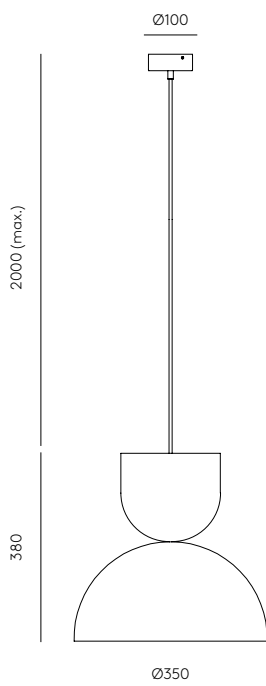

# GAMMA

C1081

AC Studio  
Design 2019

EN

<b>MATERIALS</b>	Steel	
<b>FINISHES</b>	<b>Shade</b> Color Palette	<b>Metal</b> Black Matt brass Chrome White
<b>SPECIFICATIONS (UE)</b>	Led Diffuser 9W 900lm 2700K 220-240V/24V, 50/60 Hz	
<b>ENERGY LABEL</b>	F	
<b>POSSIBLE MODIFICATIONS</b>	Color out of color palette - Extracost E27 Lamp holder	

ES

<b>MATERIALES</b>	Acero	
<b>ACABADOS</b>	<b>Tulipa</b> Paleta Colores	<b>Metal</b> Negro Oro mate Cromo Blanco
<b>ESPECIFICACIONES (UE)</b>	Difusor Led 9W 900lm 2700K 220-240V/24V, 50/60 Hz	
<b>ETIQUETA ENERGÉTICA</b>	F	
<b>MODIFICACIONES POSIBLES</b>	Color fuera paleta de colores - Sobrecoste Portalámparas E27	

ICONS

IP20 CE

Colour image:  
Cyber & Mala Green

\*Recommended bulb: B033/COB.  
Bombilla recomendada: B033/COB.