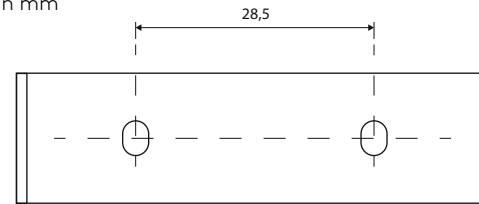

HABAN

A1053+1088

aromas

Power: 220-240 V 50/60 Hz 60 W

Medidas en mm
Measures in mm

(B) X1

(C) X1

(D) X2