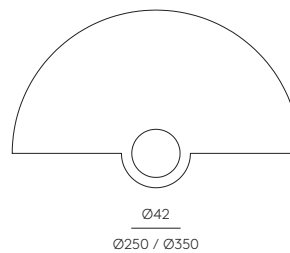

# HABAN

A1053+1088

JF Sevilla  
Design 2019

Image colors:  
Pale pink, Make Up, White,  
Mustard, Mexico Blue

EN

<b>MATERIALS</b>	Steel	
<b>FINISHES</b>	<b>Support</b> Black Shiny gold Chrome White	<b>Fabrics</b> Check color palette
<b>SPECIFICATIONS (UE)</b>	E27 Max. 15W (Bulb not included) 220-240 V, 50/60 Hz	
<b>ENERGY LABEL</b>	E	
<b>BULB RECOMMENDED</b>	B038/ORO	

ES

<b>MATERIALES</b>	Acero	
<b>ACABADOS</b>	<b>Soporte</b> Negro Oro brillo Cromo Blanco	<b>Abanicos</b> Consultar paleta de colores
<b>ESPECIFICACIONES (UE)</b>	E27 Max. 15W (Bombilla no incluida) 220-240 V, 50/60 Hz	
<b>CLASIFICACIÓN ENERGÉTICA</b>	E	
<b>BOMBILLA RECOMENDADA</b>	B038/ORO	