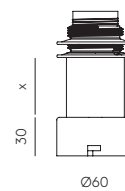

# HABAN

A1053+1088

JF Sevilla  
Design 2019

Image colors:  
Pale pink, Make Up, White,  
Mustard, Mexico Blue

EN

<b>MATERIALS</b>	Steel	
<b>FINISHES</b>	<b>Support</b> Black Shiny gold Chrome White	<b>Fabrics</b> Check color palette
<b>SPECIFICATIONS (UE)</b>	E27 Max. 15W (Bulb not included) 220-240 V, 50/60 Hz	
<b>ENERGY LABEL</b>	E	
<b>BULB RECOMMENDED</b>	B038/ORO	

ES

<b>MATERIALES</b>	Acero	
<b>ACABADOS</b>	<b>Soporte</b> Negro Oro brillo Cromo Blanco	<b>Abanicos</b> Consultar paleta de colores
<b>ESPECIFICACIONES (UE)</b>	E27 Max. 15W (Bombilla no incluida) 220-240 V, 50/60 Hz	
<b>CLASIFICACIÓN ENERGÉTICA</b>	E	
<b>BOMBILLA RECOMENDADA</b>	B038/ORO	