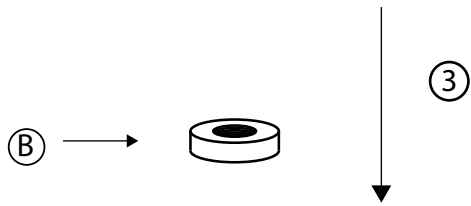

HEDULA

S1150+1160

aromas

Power: 230 V 50/60 Hz 15 W

Ⓒ X 1*

Ⓑ X 1

Ⓐ X 1

*PANTALLA NO INCLUIDA
SHADE NOT INCLUDED

HEDULA

S1150+1160

aromas

①

Sobre la base colocar la pantalla/
Place the shade on the base

②

Roscar la pantalla para así bloquearla/
Screw down the shade to lock it

③