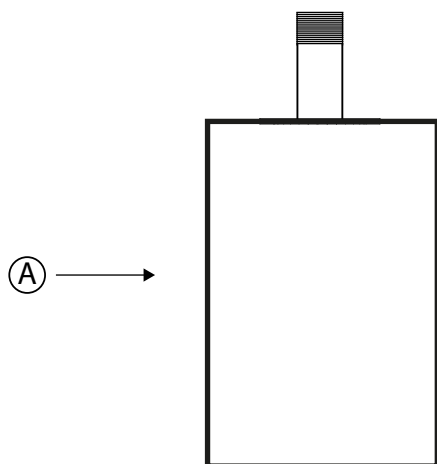

HEDULA

S1150+1160

aromas

Power: 230 V 50/60 Hz 15 W

Ⓒ X 1*

Ⓑ X 1

Ⓐ X 1

*PANTALLA NO INCLUIDA
SHADE NOT INCLUDED

HEDULA

S1150+1160

aromas

①

Sobre la base colocar la pantalla/
Place the shade on the base

②

Roscar la pantalla para así bloquearla/
Screw down the shade to lock it

③