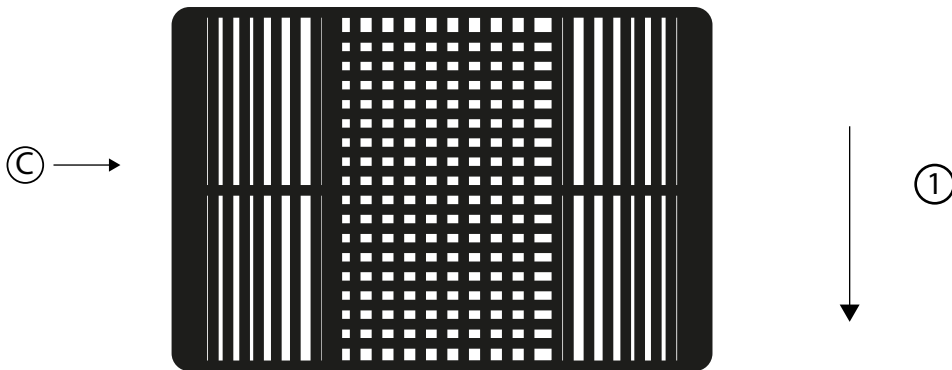

HEDULA

S1150+1160

aromas

Power: 230 V 50/60 Hz 15 W

Ⓒ X 1*

Ⓑ X 1

Ⓐ X 1

*PANTALLA NO INCLUIDA
SHADE NOT INCLUDED

HEDULA

S1150+1160

aromas

①

Sobre la base colocar la pantalla/
Place the shade on the base

②

Roscar la pantalla para así bloquearla/
Screw down the shade to lock it

③