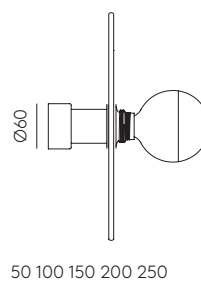

KASSY

A1053+1097

Fornasevi
Design 2018

EN	
MATERIALS	Steel / Ceramic
FINISHES	Metal Shinny Gold / Chrome / White / Black
SPECIFICATIONS (UE)	E27 Max. 15W (Not included) 220-240 V, 50/60 Hz
ENERGY LABEL	E
BULB IMAGE	B038/GOLD
DISC SIZE	200 - 300 mm

ES	
MATERIALES	Acero / Cerámica
ACABADOS	Metal Oro brillo / Cromo / Blanco / Negro
ESPECIFICACIONES (UE)	E27 Max. 15W (No incluido) 220-240 V, 50/60 Hz
CLASIFICACIÓN ENERGÉTICA	E
BOMBILLA IMAGEN	B038/ORO
TAMAÑO DISCO	200 - 300 mm