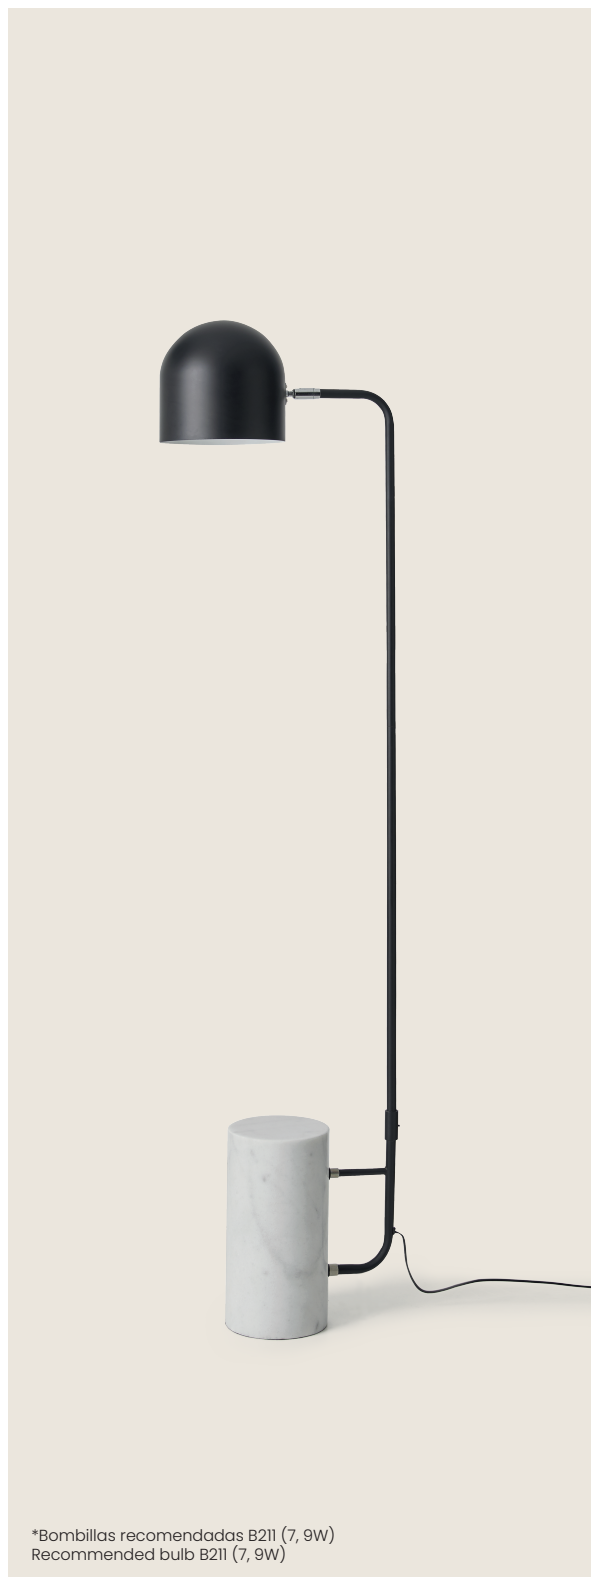

# LUCA

P1237

AC Studio  
Design 2017

EN

<b>MATERIALS</b>	Steel / Marble	
<b>FINISHES</b>	<b>Metal</b> Matt Black	<b>Marble</b> White
<b>SPECIFICATIONS (UE)</b>	E27 Max. 15W (Not included) 220-240 V, 50/60 Hz	
<b>ENERGY LABEL</b>	E	

ES

<b>MATERIALES</b>	Acero / Mármol	
<b>ACABADOS</b>	<b>Metal</b> Negro Mate	<b>Mármol</b> Blanco
<b>ESPECIFICACIONES (UE)</b>	E27 Max. 15W (No incluida) 220-240 V, 50/60 Hz	
<b>ETIQUETA ENERGÉTICA</b>	E	

ICONS

\*Bombillas recomendadas B211 (7, 9W)  
Recommended bulb B211 (7, 9W)