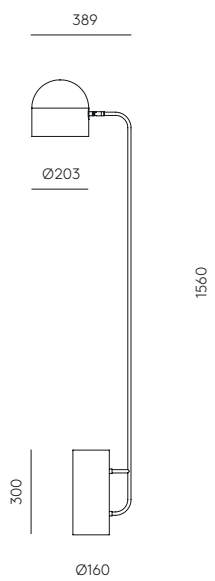

# LUCA

P1237

AC Studio  
Design 2017

EN

<b>MATERIALS</b>	Steel / Marble	
<b>FINISHES</b>	<b>Metal</b> Matt Black	<b>Marble</b> White
<b>SPECIFICATIONS (UE)</b>	E27 Max. 15W (Not included) 220-240 V, 50/60 Hz	
<b>ENERGY LABEL</b>	E	

ES

<b>MATERIALES</b>	Acero / Mármol	
<b>ACABADOS</b>	<b>Metal</b> Negro Mate	<b>Mármol</b> Blanco
<b>ESPECIFICACIONES (UE)</b>	E27 Max. 15W (No incluida) 220-240 V, 50/60 Hz	
<b>ETIQUETA ENERGÉTICA</b>	E	

ICONS

\*Bombillas recomendadas B211 (7, 9W)  
Recommended bulb B211 (7, 9W)