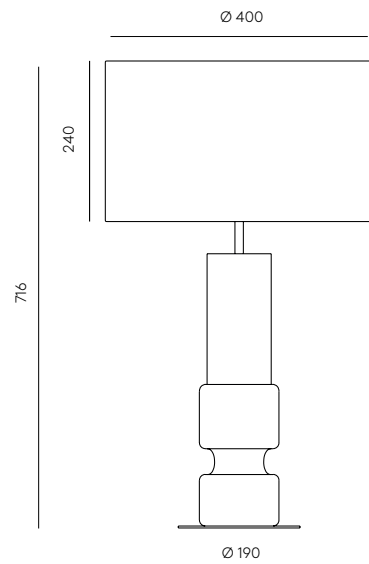

* image reference shade 801011/41 not included/
Pantalla imagen 801011/41 no incluida