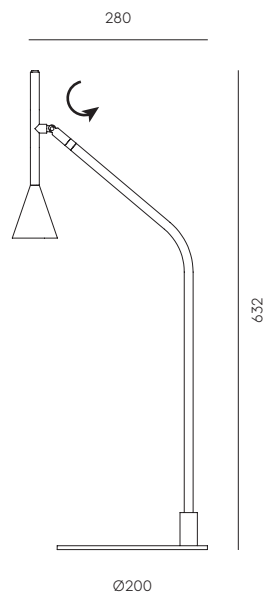

LYB

S1274

Pepe Fornas
Design 2019

EN

MATERIALS	Steel
FINISHES	Metal Matt Black
SPECIFICATIONS (UE)	Integrated LED chip 5W 2700K Dimmer on cable 12 V, 50/60 Hz, 500lm
ENERGY LABEL	F

ES

MATERIALES	Acero
ACABADOS	Metal Negro Mate
ESPECIFICACIONES (UE)	Chip Led integrado 5W, 2700K regulador en cable 12 V, 50/60 Hz, 500lm
CLASIFICACIÓN ENERGÉTICA	F