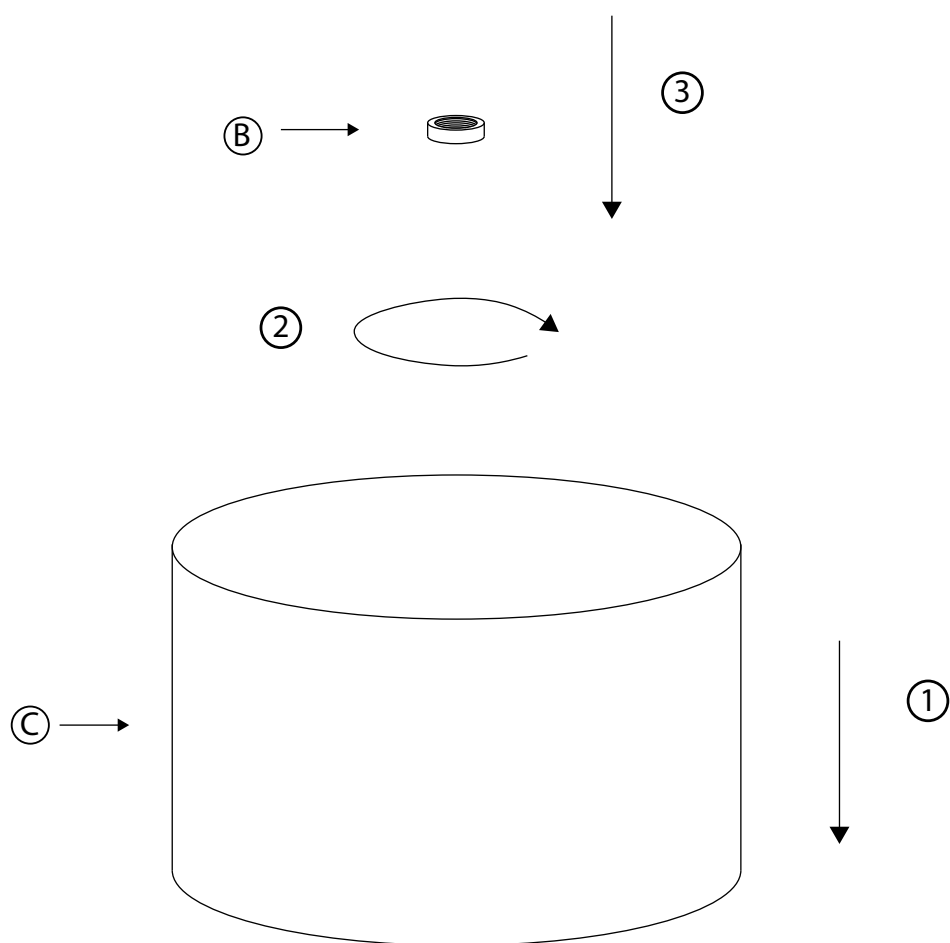

NOA

NAC110

aromas

(C) →

(B) →

(3)

(2)

(1)

(A) →