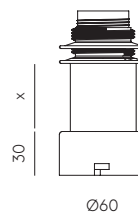

TAN TAN

A1053+1125

Fornasevi
Design 2018

EN	MATERIALS		Steel / Rattan
	FINISHES	Metal	Wheel
		Shiny Gold Chrome White Black	Natural/Black
	SPECIFICATIONS (UE)	E27 Max. 15W (Not included) 220-240 V, 50/60 Hz	
	ENERGY LABEL	E	
	BULB	B035 (Ø95) B038 (Ø55)	
ES	MATERIALES		Acero / Ratán
	ACABADOS	Metal	Rueda
		Oro Brillo Cromo Blanco Negro	Natural/Negro
	ESPECIFICACIONES (UE)	E27 Max. 15W (No incluida) 220-240 V, 50/60 Hz	
	CLASIFICACIÓN ENERGÉTICA	E	
	BOMBILLA	B035 (Ø95) B038 (Ø55)	

Ø300 / Ø600 / Ø900

30

Ø60

ICONS

* Each piece sold separately. /
Se vende por separado.