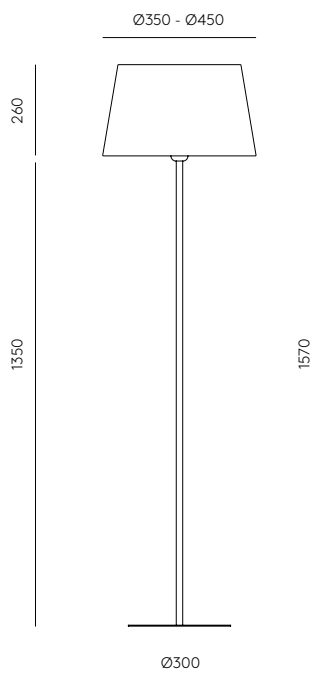

# TEX

P1026

AC Studio  
Design 2012

<b>EN</b>	
<b>MATERIALS</b>	Steel
<b>FINISHES</b>	Metal Matt White Matt Black
<b>SPECIFICATIONS (UE)</b>	E27 Max.15W (Not included) 220-240 V, 50/60 Hz
<b>ENERGY LABEL</b>	E

<b>ES</b>	
<b>MATERIALES</b>	Acero
<b>ACABADOS</b>	Metal Blanco Mate Negro Mate
<b>ESPECIFICACIONES (UE)</b>	E27 Max.15W (No incluida) 220-240 V, 50/60 Hz
<b>ETIQUETA ENERGÉTICA</b>	E

<b>ICONS</b>	IP20
--------------	------

\*Bombillas recomendadas B211 (7, 9W)  
Recommended bulb B211 (7, 9W).  
\* Image shade 151011/40 not included/  
Pantalla imagen 151011/40 no incluida