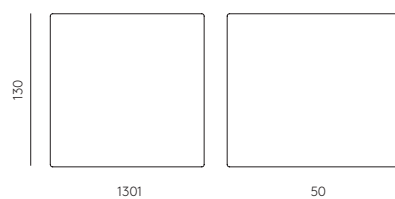

VASTER

A1092

Pepe Fornas
Design 2017

EN

MATERIALS Steel / Alabaster

FINISHES Metal
Chrome

SPECIFICATIONS (UE) Bulb G9 5W 2700K (Included)
220-240 V, 50/60 Hz
450lm

ENERGY LABEL E

ES

MATERIALES Acero / Alabastro

ACABADOS Metal
Cromo

ESPECIFICACIONES (UE) Bombilla G9 5W 2700K (Incluida)
220-240 V, 50/60 Hz
450lm

CLASIFICACIÓN ENERGÉTICA E

ICONS