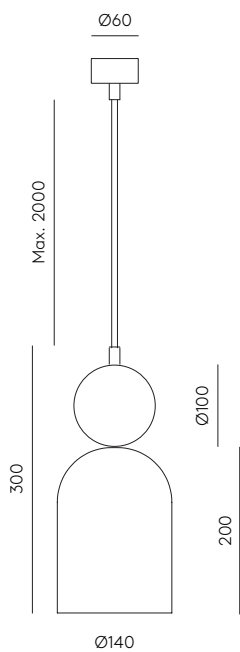

BELL

C1084

Pepe Fornas
Design 2024

EN			
MATERIALS	Steel / Ceramic / Marble		
FINISHES	Metal Matt brass Shiny gold Matt black Matt white Chrome Satin nickel	Marble White Black Green Brown	Ceramic See color palette
SPECIFICATIONS (UE)	E27 max. 15W LED (not included) 230V, 50/60 Hz		
ENERGY LABEL	E		

ES			
MATERIALES	Acero / Mármol / Cerámica		
ACABADOS	Metal Oro mate Oro brillo Negro mate Blanco mate Cromo Níquel satinado	Mármol Blanco Negro Verde Marrón	Cerámica Ver paleta de colores
ESPECIFICACIONES (UE)	E27 max. 15W LED (no incluida) 230V, 50/60 Hz		
CLASIFICACIÓN ENERGÉTICA	E		

ICONS

Colour ceramics:
Terracota