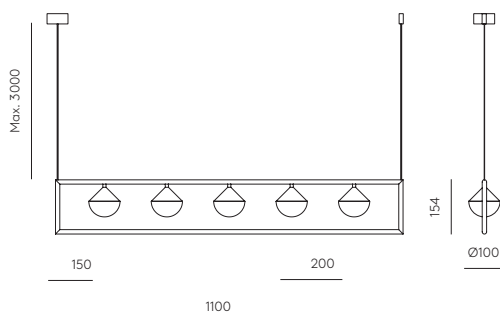

TEC

EN

MATERIALS

Steel / Glass

FINISHES

Metal:

Matt Black

Details:

Matt Brass

Glass:

Optic

SPECIFICATIONS (UE)

5 Led Chip x 7W

3000K No regulable

24 V, 50/60 Hz

IP20, Class I

ENERGY LABEL

A ++

ES

MATERIALES

Acero / Vidrio

ACABADOS

Metal:

Negro Mate

Detalles:

Oro mate

Vidrio:

Óptico

ESPECIFICACIONES (UE)

5 Chip Led x 7W

3000K No regulable

24 V, 50/60 Hz

IP20, Clase I

CLASIFICACIÓN ENERGÉTICA

A ++