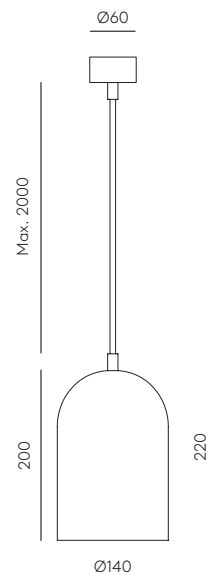

COPO

C1085

Pepe Fornas
Design 2024

Colour ceramics:
left to right: Vintage brown / Mocca / Green leaf

EN

MATERIALS Steel / Ceramic / Marble

FINISHES	Metal	Marble	Ceramic
	Matt brass	White	See color palette
	Shiny gold	Black	
	Matt black	Green	
	Matt white	Brown	
	Chrome		
	Satin nickel		

SPECIFICATIONS (UE) E27 max. 15W LED (not included)
230V, 50/60 Hz

ENERGY LABEL E

ES

MATERIALES Acero / Mármol / Cerámica

ACABADOS	Metal	Mármol	Cerámica
	Oro mate	Blanco	Ver paleta de colores
	Oro brillo	Negro	
	Negro mate	Verde	
	Blanco mate	Marrón	
	Cromo		
	Níquel satinado		

ESPECIFICACIONES (UE) E27 max. 15W LED (no incluida)
230V, 50/60 Hz

CLASIFICACIÓN ENERGÉTICA E

ICONS

*Hand painted. Pintado a mano