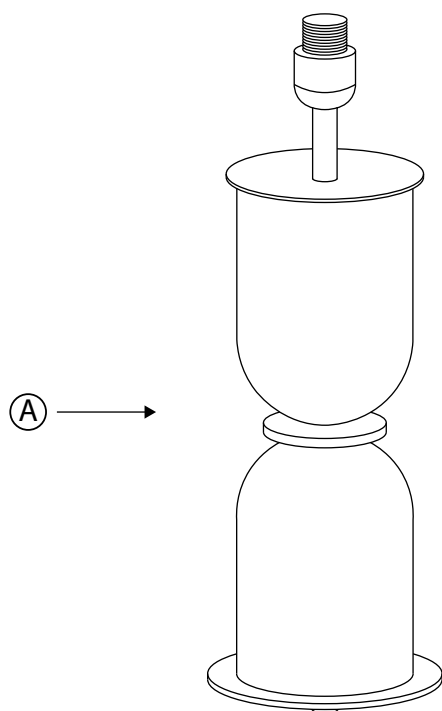

COPO

NAC124

aromas

Power: 230 V 50/60 Hz 11 W

Ⓒ X 1*

Ⓑ X 1

Ⓐ X 1

***PANTALLA NO INCLUIDA**
SHADE NOT INCLUDED

COPO

NAC124

aromas

①

Sobre la base colocar la pantalla/
Place the shade on the base

②

Roscar la pantalla para así bloquearla/
Screw down the shade to lock it

③