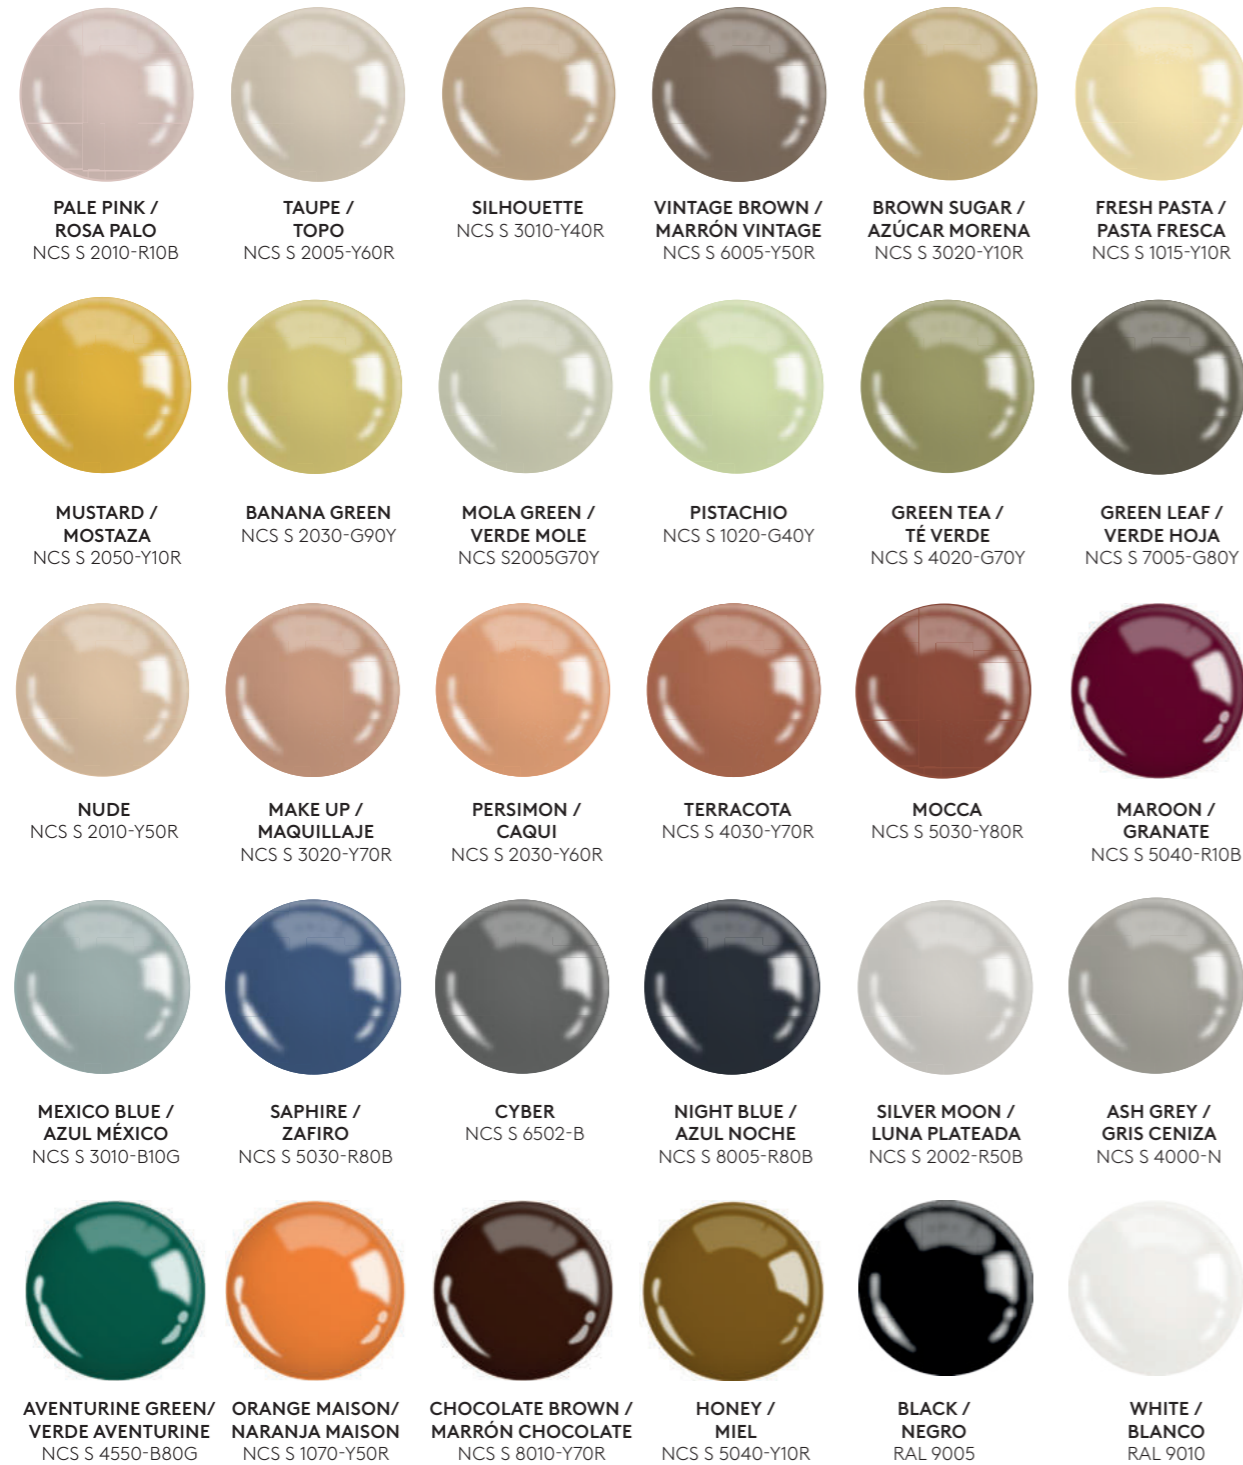

GLASS NCS

NCS EN VIDRIO

The colors in the palette are approximate. Consult NCS references.

Los colores de la paleta son aproximados. Consultar los códigos en la carta NCS.