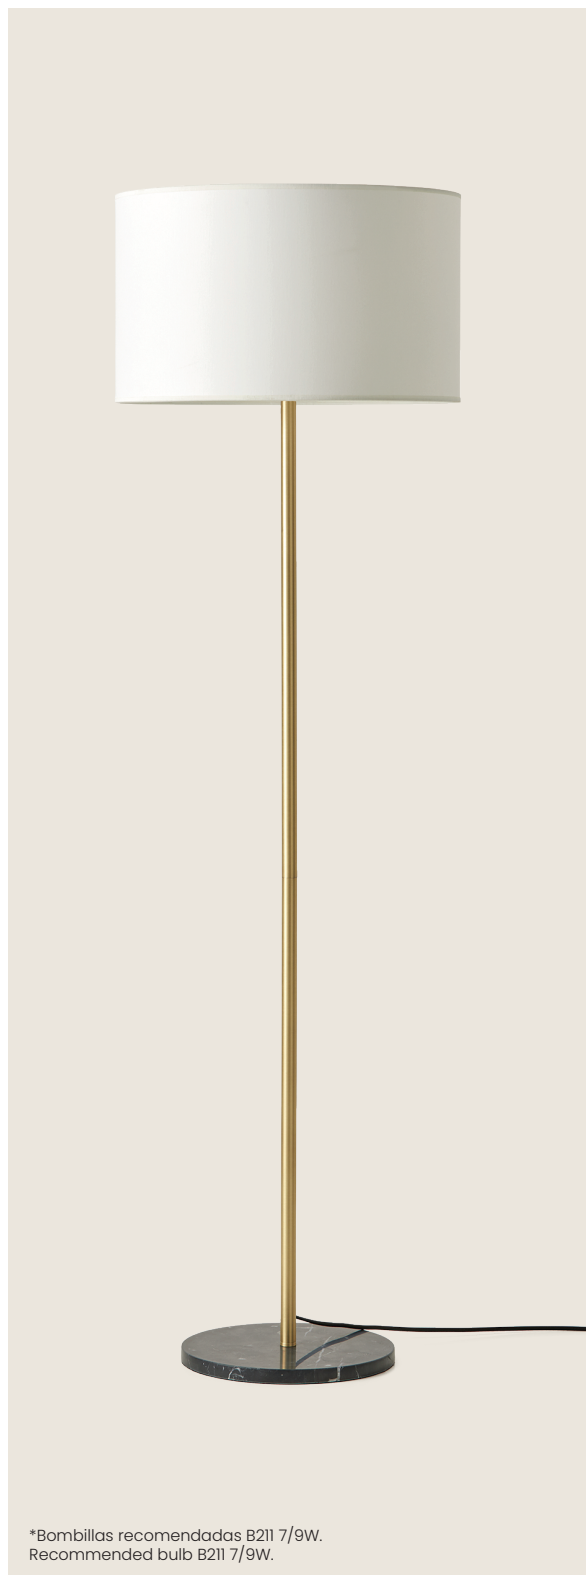

# HEDRA

P1159

AC Studio  
Design 2022

<b>EN</b>	<b>MATERIALS</b> Steel / Marble		
<b>FINISHES</b>	<b>Metal</b> Matt black Matt brass	<b>Shade</b> (not included) 801011/41	<b>Marble</b> Matt black
<b>SPECIFICATIONS (UE)</b>	E27 LED regulable 9W 810lm 2700K (included) 220-240 V/24V, 50/60 Hz		
<b>ENERGY LABEL</b>	E		

<b>ES</b>	<b>MATERIALES</b> Acero / Mármol		
<b>ACABADOS</b>	<b>Metal</b> Negro mate Oro mate	<b>Pantalla</b> (no incluida) 801011/41	<b>Mármol</b> Negro mate
<b>ESPECIFICACIONES (UE)</b>	E27 LED regulable 9W 810lm 2700K (incluida) 220-240V/24V, 50/60 Hz		
<b>ETIQUETA ENERGÉTICA</b>	E		

## ICONS

\*Bombillas recomendadas B211 7/9W.  
Recommended bulb B211 7/9W.