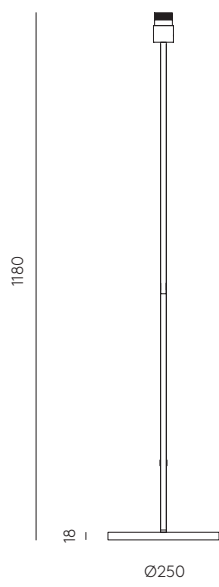

# HEDRA

P1159

AC Studio  
Design 2022

<b>EN</b>	<b>MATERIALS</b> Steel / Marble		
<b>FINISHES</b>	<b>Metal</b> Matt black Matt brass	<b>Shade</b> (not included) 801011/41	<b>Marble</b> Matt black
<b>SPECIFICATIONS (UE)</b>	E27 LED regulable 9W 810lm 2700K (included) 220-240 V/24V, 50/60 Hz		
<b>ENERGY LABEL</b>	E		

<b>ES</b>	<b>MATERIALES</b> Acero / Mármol		
<b>ACABADOS</b>	<b>Metal</b> Negro mate Oro mate	<b>Pantalla</b> (no incluida) 801011/41	<b>Mármol</b> Negro mate
<b>ESPECIFICACIONES (UE)</b>	E27 LED regulable 9W 810lm 2700K (incluida) 220-240V/24V, 50/60 Hz		
<b>ETIQUETA ENERGÉTICA</b>	E		

## ICONS

\*Bombillas recomendadas B211 7/9W.  
Recommended bulb B211 7/9W.