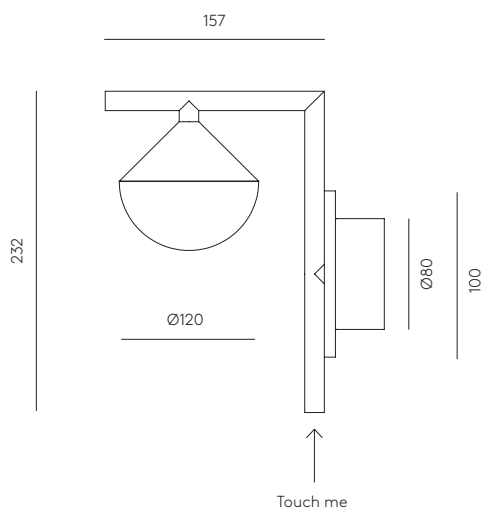

NINO

A1275

JF Sevilla
Design 2021

EN	MATERIALS	Steel / Marble / Glass	
	FINISHES	Metal Matt black Details Matt gold	Marble Matt black Glass Optic
	SPECIFICATIONS (UE)	LED Chip 7W 700lm 2700K TRIAC Dimmable 24 V, 50/60 Hz, 220-240V	
	ENERGY LABEL	F	

ES	MATERIALES	Acero / Mármol / Vidrio	
	ACABADOS	Metal Negro mate Detalles Oro mate	Mármol Negro mate Vidrio Óptico
	ESPECIFICACIONES (UE)	Chip LED 7W 700lm 2700K TRIAC Regulable 24 V, 50/60 Hz, 220-240V	
	CLASIFICACIÓN ENERGÉTICA	F	