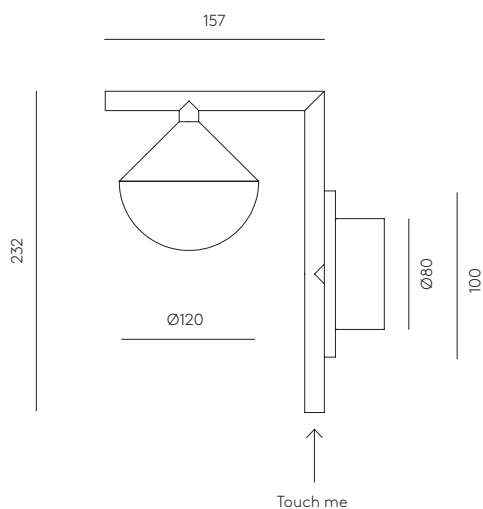

NINO

A1275

JF Sevilla
Design 2021

EN	MATERIALS Steel / Marble / Glass	
FINISHES	Metal Matt black Details Matt gold	Marble Matt black Glass Optic
SPECIFICATIONS (UE)	LED Chip 7W 700lm 2700K TRIAC Dimmable 24 V, 50/60 Hz, 220-240V	
ENERGY LABEL	F	

ES	MATERIALES Acero / Mármol / Vidrio	
ACABADOS	Metal Negro mate Detalles Oro mate	Mármol Negro mate Vidrio Óptico
ESPECIFICACIONES (UE)	Chip LED 7W 700lm 2700K TRIAC Regulable 24 V, 50/60 Hz, 220-240V	
CLASIFICACIÓN ENERGÉTICA	F	