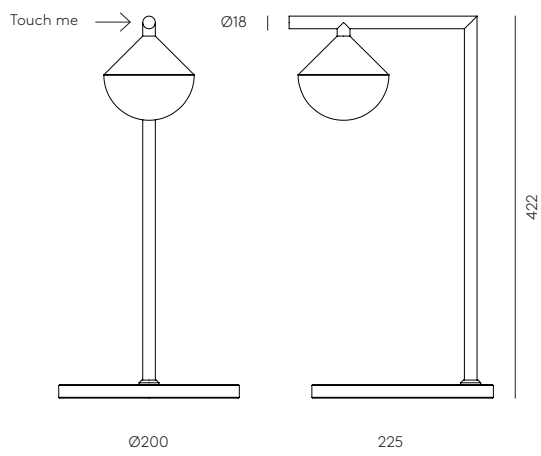

EN

MATERIALS	Steel / Marble / Glass	
FINISHES	Metal Matt Black Details Matt Brass	Marble Matt Black Glass Optic
SPECIFICATIONS (UE)	LED 7W 2700K Dimmable 220-240V 24 V, 50/60 Hz, 800lm Touch me dimmable	
ENERGY LABEL	F	

ES

MATERIALES	Metal / Mármol / Cristal	
ACABADOS	Metal Negro mate Detalles Oro mate	Mármol Negro mate Cristal Óptico
ESPECIFICACIONES (UE)	LED 7W 800lm 2700K regulable 220-240V 24 V, 50/60 Hz Touch me regulable	

ETIQUETA ENERGÉTICA E