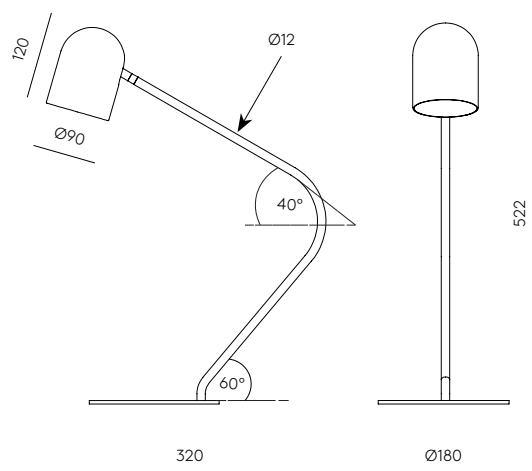

EN

MATERIALS	Metal
FINISHES	Metal Matt Black
SPECIFICATIONS (UE)	GU10 LED 3W 250lm 2700K (included) 220-240 V, 50/60 Hz Dimmer on cable
ENERGY LABEL	E

ES

MATERIALES	Metal
ACABADOS	Metal Negro mate
ESPECIFICACIONES (UE)	GU10 LED 3W 250lm 2700K (incluida) 220-240 V, 50/60 Hz Regulable en cable

ETIQUETA ENERGÉTICA E