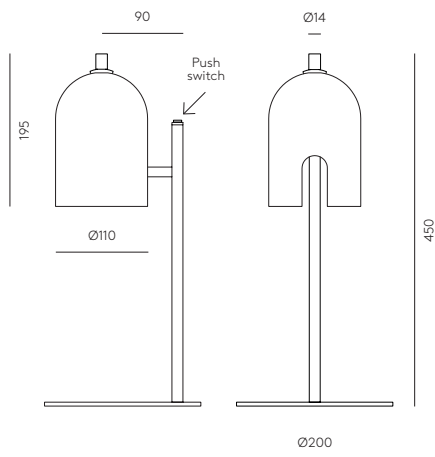

TEC

EN

**MATERIALS**

Steel /Glass

**FINISHES**

**Metal:**  
Matt Black

**Glass:**  
Smoked grey

**SPECIFICATIONS (UE)**

9W LED Plate  
3000K Dimmable  
24 V, 50/60 Hz  
IP20, Class II

**ENERGY LABEL**

A ++

ES

**MATERIALES**

Acero / Vidrio

**ACABADOS**

**Metal:**  
Negro mate

**Vidrio:**  
Fumé gris

**ESPECIFICACIONES (UE)**

Placa LED 9W  
3000K Regulable  
24 V, 50/60 Hz  
IP20, Clase II

**CLASIFICACIÓN ENERGÉTICA**

A ++