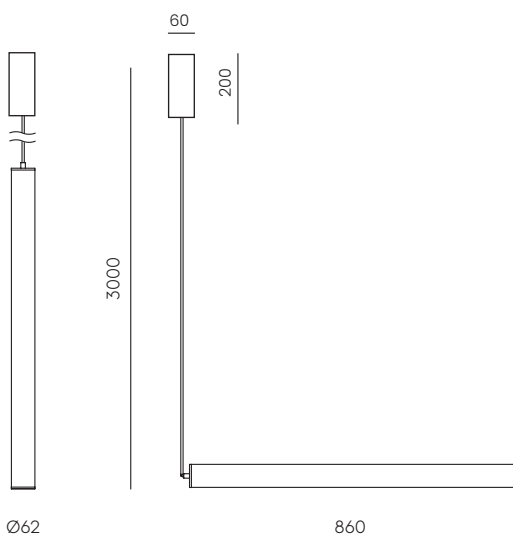

# TUBE

C1296

JF Sevilla  
Design 2021

EN

<b>MATERIALS</b>	Steel / Acrylic	
<b>FINISHES</b>	<b>Metal</b> Matt black Aged gold	<b>Acrylic</b> Opal
<b>SPECIFICATIONS (UE)</b>	17W LED strip 2000lm 2700K TRIAC Dimmable 24 V, 50/60 Hz	
<b>ENERGY LABEL</b>	F	

ES

<b>MATERIALES</b>	Acero / Acrílico	
<b>ACABADOS</b>	<b>Metal</b> Negro mate Oro envejecido	<b>Acrílico</b> Opal
<b>ESPECIFICACIONES (UE)</b>	Tira LED 17W 2000lm 2700K TRIAC Regulable 24 V, 50/60 Hz	
<b>CLASIFICACIÓN ENERGÉTICA</b>	F	

ICONS

\*Steel wire for horizontal use included/  
Se puede configurar la posición vertical y horizontal de la lámpara con un único elemento