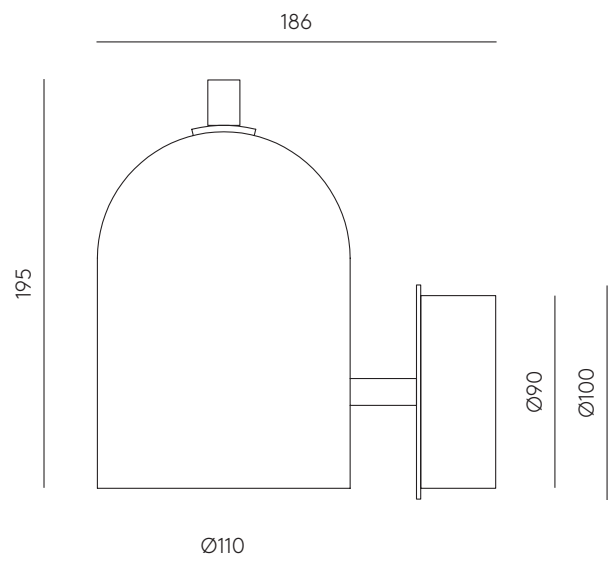

EN

SPECIFICATIONS (UE)

9W LED plate
3000K Dimmable
24 V, 50/60 Hz,
IP20, Class I

ENERGY LABEL

A ++

TEC

ES

ESPECIFICACIONES (UE)

Placa LED 9W
3000K Regulable
24 V, 50/60 Hz,
IP20, Clase I

CLASIFICACIÓN ENERGÉTICA

A ++