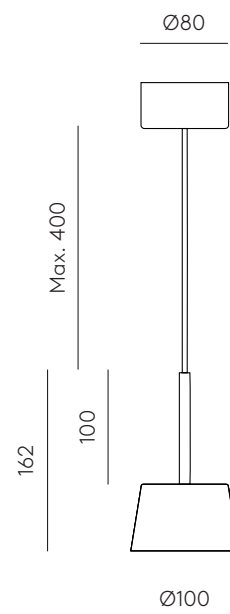

EN

**SPECIFICATIONS (UE)**

Integrated Led Cob 8x8W (included)  
 3000K No regulable  
 230 V, 50/60 Hz  
 IP20, Class I

**ENERGY LABEL**

A ++

**CONFIGURATIONS**

Customizable composition size according to the units added and the size of the canopy.

TEC

ES

**ESPECIFICACIONES (UE)**

Led Cob integrado 8x8W (incluido)  
 3000K No regulable  
 230 V, 50/60 Hz  
 IP20, Clase I

**CLASIFICACIÓN ENERGÉTICA**

A ++

**CONFIGURACIONES**

Tamaño de la composición personalizable según las unidades que se añadan y el tamaño del florón.