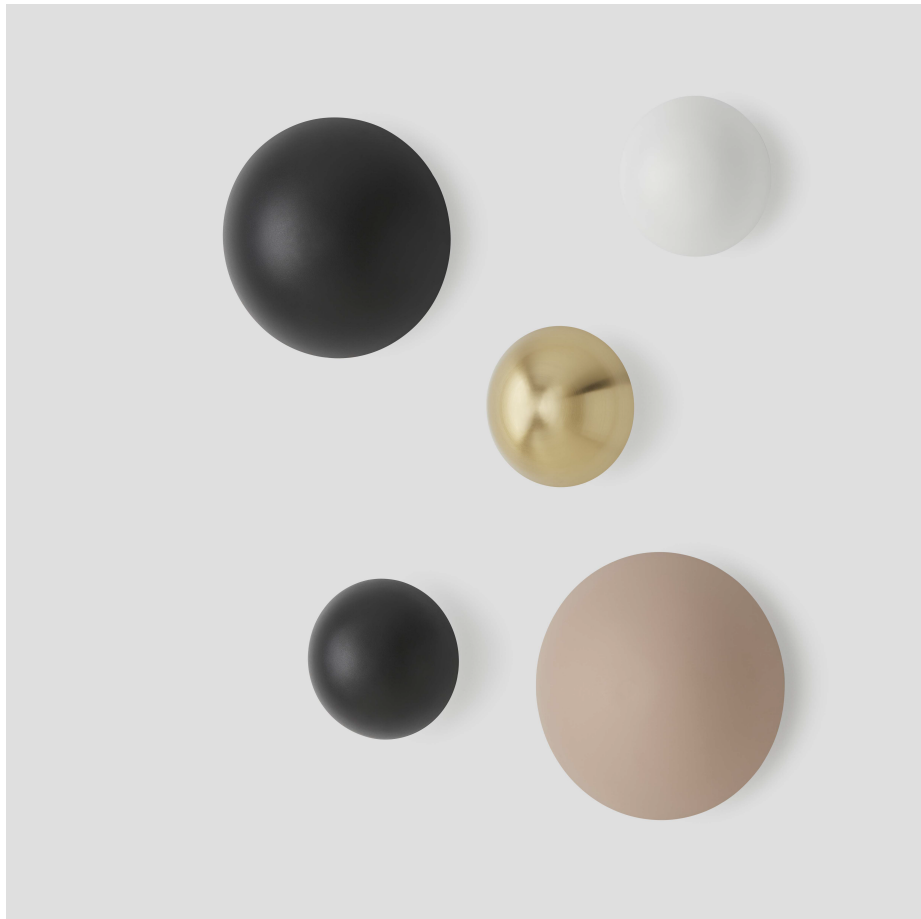

ALTUN

A1120

Pepe Fornas
Design 2021

EN	MATERIALS Steel	
	FINISHES Canopy Matt Black	Diffuser Matt Black Matt white Matt Brass Color palette
	SPECIFICATIONS (UE) A1120/15 LED Plate 9W 900lm 2700K TRIAC Dimmable - 220 - 240V - 24V, 50/60 Hz	A1120/22 COB LED 12W 1220lm 2700K TRIAC Dimmable - 220 - 240V - 24V, 50/60 Hz
	ENERGY LABEL F	
ES	MATERIALES Acero	
	ACABADOS Florón Negro mate	Difusor Negro mate Blanco mate Oro mate Color paleta
	ESPECIFICACIONES (UE) A1120/15 Placa LED 9W 900lm 2700K TRIAC Regulable - 220 - 240V - 24V, 50/60 Hz	A1120/22 COB LED 12W 1200lm 2700K TRIAC Regulable - 220 - 240V - 24V, 50/60 Hz
	CLASIFICACIÓN ENERGÉTICA F	