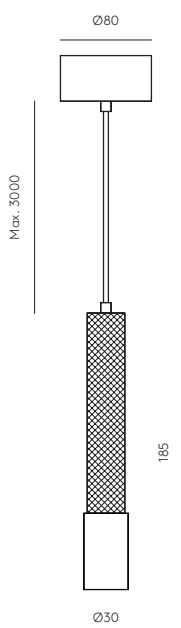

TEC

EN

MATERIALS

Steel

FINISHES

Metal:
Matt black
Matt Brass

SPECIFICATIONS (UE)

Chip LED 8W - 3000K
Dimmable
220-240V - 50/60 Hz
Class I - IP20

ENERGY LABEL

A ++

ES

MATERIALES

Acero

ACABADOS

Metal:
Negro Mate
Oro Mate

ESPECIFICACIONES (UE)