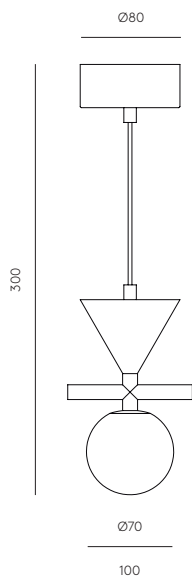

TEC

EN

**MATERIALS**

Steel / Marble / Glass

**FINISHES**

**Metal:**  
Matt black  
Aged Gold

**Marble:**  
Matt Black  
Matt White

**Glass:**  
Opal

**SPECIFICATIONS (UE)**

G4 LED 3W - 2700K (incl.)  
Dimmable  
220-240V - 50/60 Hz  
Class I - IP20

**ENERGY LABEL**

A ++

ES

**MATERIALES**

Acero / Mármol / Vidrio

**ACABADOS**

**Metal:**  
Negro mate  
Oro envejecido

**Mármol:**  
Negro Mate  
Blanco Mate

**Vidrio:**  
Opal

**ESPECIFICACIONES (UE)**

G4 LED 3W - 2700K (incl.)  
Regulable  
220-240V - 50/60 Hz  
IP20 - Clase I

**CLASIFICACIÓN ENERGÉTICA**