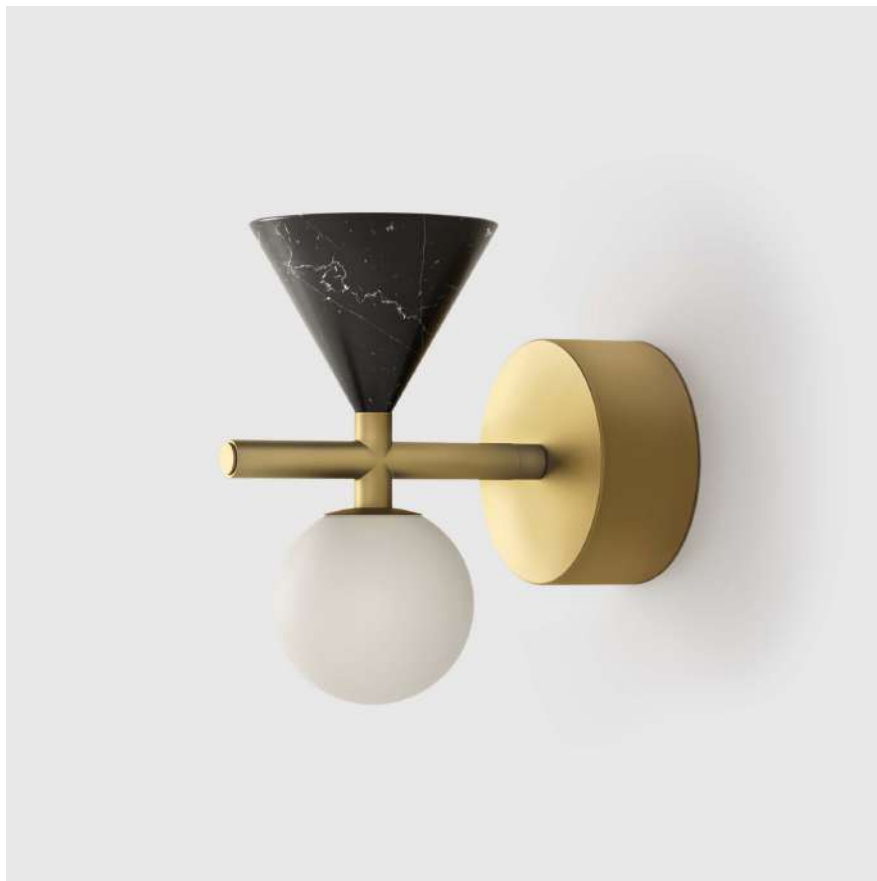

# ONETA

A1299

JF Sevilla  
Design 2022

EN

**MATERIALS** Steel / Marble / Glass

**FINISHES**

<b>Metal</b>	<b>Marble</b>
Aged gold	White
Matt black	Black
<b>Glass</b>	
Opal	

**SPECIFICATIONS (UE)** G4 LED 5W 450lm 2700K (included)  
Touch me dimmer on end of tube  
220-240 V - 50/60 Hz

**ENERGY LABEL** E

ES

**MATERIALES** Acero / Mármol / Cristal

**ACABADOS**

<b>Metal</b>	<b>Mármol</b>
oro envejecido	Blanco
Negro mate	Negro
<b>Cristal</b>	
Opal	

**ESPECIFICACIONES (UE)** G4 LED 5W 450lm 2700K (incluida)  
Touch me regulable al final del tubo  
220-240 V - 50/60 Hz