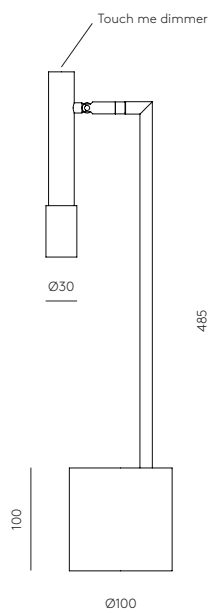

TEC

EN

MATERIALS

Steel / Marble

FINISHES

Metal:
Matt black
Matt Brass

Marble:
Matt Black

SPECIFICATIONS (UE)

Chip Led 8W 3000K Dimmable
220-240V - 24V - 50/60 Hz
IP20 - Class II

ENERGY LABEL

A ++

ES

MATERIALES

Acero / Mármol

ACABADOS

Metal:
Negro Mate
Oro Mate

Mármol:
Negro Mate

ESPECIFICACIONES (UE)

Chip Led 8W 3000K Regulable
220-240V - 24V - 50/60 Hz
IP20 - Clase II

CLASIFICACIÓN ENERGÉTICA

A ++