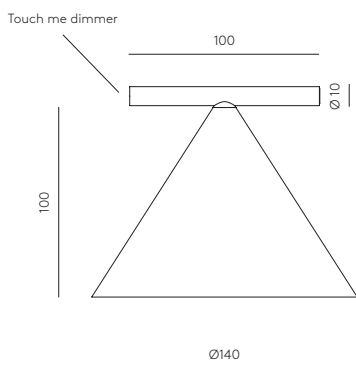

TEC

EN

MATERIALS

Steel / Marble

FINISHES

Metal:
Matt black
Matt Brass

Marble:
Finnish Marble

SPECIFICATIONS (UE)

COB Led 7W 3000K Dimmable
220-240V - 24V - 50/60 Hz
IP20 - Class II

ENERGY LABEL

A ++

ES

MATERIALES

Acero / Mármol

ACABADOS

Metal:
Negro Mate
Oro Mate

Mármol:
Finlandés

ESPECIFICACIONES (UE)

Placa Led 7W 3000K Regulable
220-240V - 24V - 50/60 Hz
IP20 - Clase II

CLASIFICACIÓN ENERGÉTICA

A ++