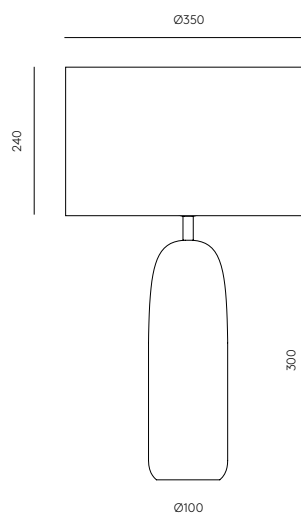

# SHIN

S1261

Pepe Fornas  
Design 2021

EN

<b>MATERIALS</b>	Steel / Marble
<b>FINISHES</b>	<b>Combinations</b> Marble black - Metal black Marble white - Metal white
<b>SPECIFICATIONS (UE)</b>	E27, 5W LED Dimmable (included) 220-240V, 50/60 Hz, 2700K, 450lm Dimmer on cable
<b>ENERGY LABEL</b>	F

ES

<b>MATERIALES</b>	Acero / Mármol
<b>ACABADOS</b>	<b>Combinaciones</b> Mármol negro - Metal negro Mármol blanco - Metal blanco
<b>ESPECIFICACIONES (UE)</b>	E27, 5W LED Regulable (Incluida) 220-240V, 50/60 Hz, 2700K, 450lm Regulador en cable
<b>CLASIFICACIÓN ENERGÉTICA</b>	F