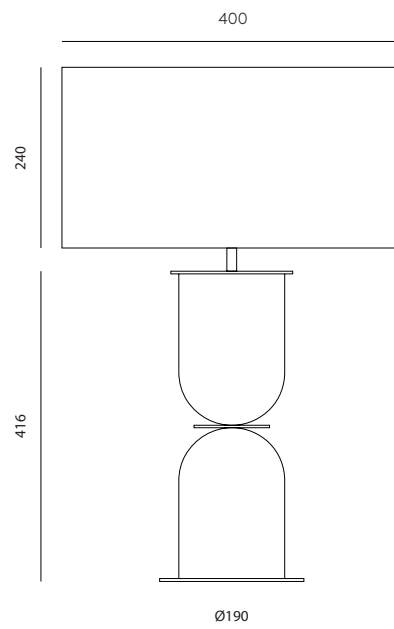

COPO

NAC124

Pepe Fornas
Design 2021

Colour ceramics:
Mola green & Vintage brown

EN			
MATERIALS	Metal / Ceramics		
FINISHES	Metal Matt Black Matt White Matt Brass	Shiny Gold Chrome Satin Nickel	Ceramic (Hand painted) Colour palette
DIMMABLE OPTION	B211 9W (Dimmable) + Dimmer Consult price list		
SPECIFICATIONS (UE)	E27 Max. 15W (not included) 220-240 V, 50/60 Hz		
ENERGY LABEL	E		

ES			
MATERIALES	Metal / Cerámica		
ACABADOS	Metal Negro Mate Blanco mate Oro mate	Oro brillo Cromo Níquel satinado	Cerámica (Pintada a mano) Paleta de colores
POSIBILIDAD DE REGULACIÓN	B211 9W (Regulable) + Regulador Consultar tarifa de precios		
ESPECIFICACIONES (UE)	E27 Max. 15W (no incluida) 220-240 V, 50/60 Hz		
CLASIFICACIÓN ENERGÉTICA	E		