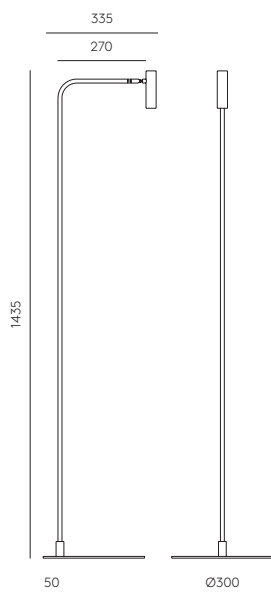

TEC

EN

**MATERIALS**

Steel

**FINISHES**

**Body:**  
Matt black

**Head:**  
Matt black  
Matt Gold

**SPECIFICATIONS (UE)**

Chip LED 5W- 3000K.  
220-240V, 50/60 Hz  
IP20, Class I  
Dimmable

**ENERGY LABEL**

A ++

ES

**MATERIALES**

Acero

**ACABADOS**

**Cuerpo:**  
Negro mate

**Cabezal:**  
Oro Mate  
Negro Mate

**ESPECIFICACIONES (UE)**

Chip LED 5W- 3000K.  
220-240V, 50/60 Hz  
IP20, Clase I  
Regulable

**CLASIFICACIÓN ENERGÉTICA**

A ++