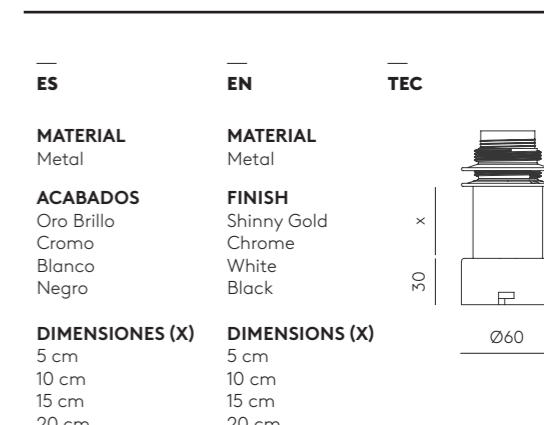

1089

MATERIAL	FINISH	SIZE
METAL	GOLD CHROME BLACK WHITE MATT BRASS	Ø250

1289/20 · 1289/20/A

MATERIAL	FINISH	SIZES
1289/20: METAL 1289/20/A: ALABASTER	GOLD CHROME BLACK WHITE	Ø150 Ø250 Ø350

1096

MATERIAL	FINISH	SIZES
ALABASTER	NATURAL	Ø250 Ø350

SIZES
Ø300
Ø520

C1011

MATERIAL
METAL

FINISH
BRONZE

SIZE
3M CABLE

BULB
E27

C1012

MATERIAL
METAL

FINISH
BLACK

SIZE
3M CABLE

BULB
E27

1215

DESCRIPCIÓN
Soporte para fijación de colgantes a pared

SIZE
250mm

DESCRIPTION
Support for wall hanging fixing

1223

MATERIAL
GLASS

FINISH
PINK
TURQUOISE
DARK BLUE
AMBER
BROWN

SIZE
Ø250

A1053

ES	EN	TEC
MATERIAL Metal	MATERIAL Metal	
ACABADOS Oro Brillo Cromo Blanco Negro	FINISH Shinny Gold Chrome White Black	
DIMENSIONES (X) 5 cm 10 cm 15 cm 20 cm 25 cm	DIMENSIONES (X) 5 cm 10 cm 15 cm 20 cm 25 cm	
BOMBILLA E27	BULB E27	