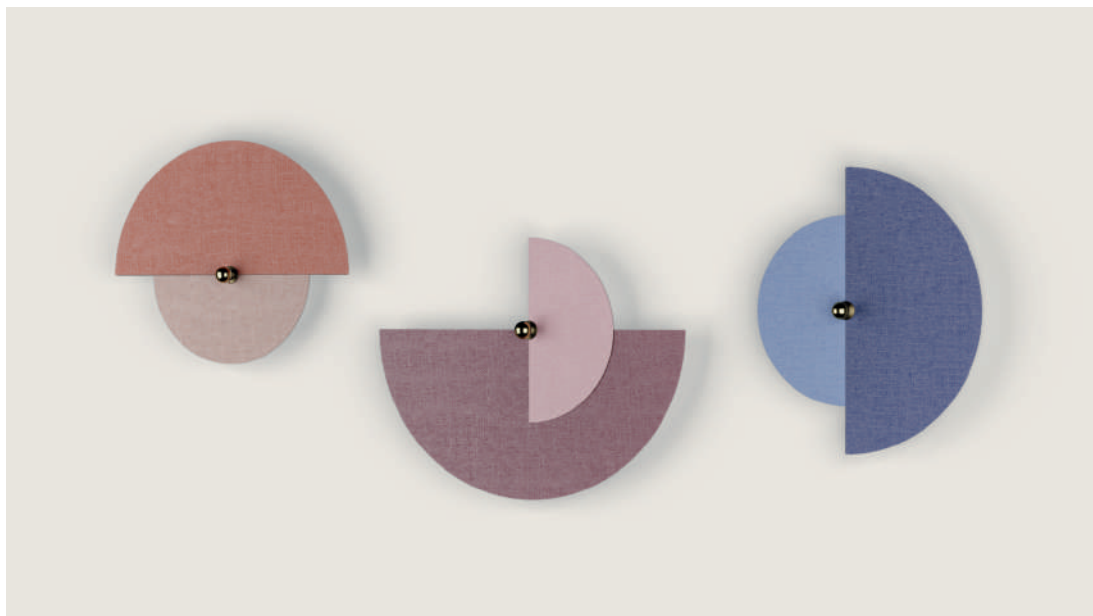

GHABAN

Wall lamp

A1086 + 1086

Designed by JF Sevilla

DESCRIPTION

FINISHINGS
Steel / Fabric / Rattan

FINISHINGS
Metal:
Glitter Gold
Chrome
White
Black

Fabric:
Check color palette

SPECIFICATIONS
E27 Max. 60W (Not included)
220-240V, 50/60Hz
IP20, Class I

MATERIALES
Acero / Textil / Ratán

ACABADOS
Metal:
Oro Brillo
Cromo
Blanco
Negro

Textil:
Consultar paleta de colores

ESPECIFICACIONES
E27 Max. 60W (No incluida)
220-240 V, 50/60 Hz
IP20, Clase I