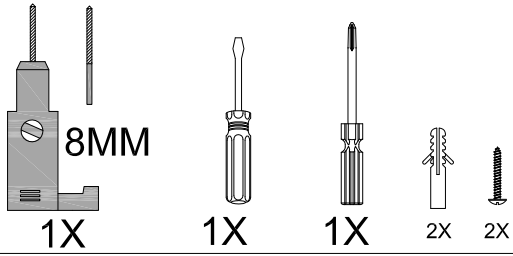

REF.: A1259/2 NEG  
REF.: A1259/2 ORO

Solo par uso en interiores / Indoor use only

aromas