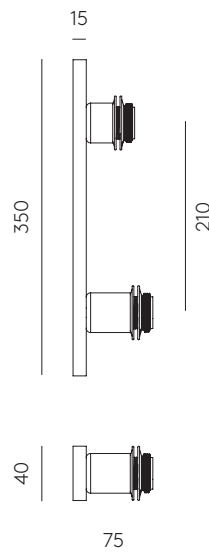

ABBY

A1259/2

AC Studio
Design 2022

EN

MATERIALS	Steel
FINISHES	Metal Matt black Matt brass
SPECIFICATIONS (UE)	2 x E27 Max. 15W (Not included) 220-240 V, 50/60 Hz
ENERGY LABEL	E
IMAGE COMPOSITION	1038/35 - 1225/30 (Max diameter 35cm)

ES

MATERIALES	Acero
ACABADOS	Metal Negro mate Oro mate
ESPECIFICACIONES (UE)	2 x E27 Max. 15W (Not included) 220-240 V, 50/60 Hz
CLASIFICACIÓN ENERGÉTICA	E
COMPOSICIÓN IMAGEN	1038/35 - 1225/30 (Diámetro max 35cm)