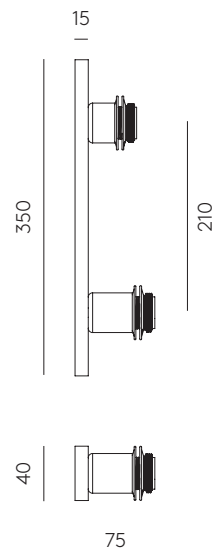

ABBY

A1259/2

AC Studio
Design 2022

EN

MATERIALS	Steel
FINISHES	Metal Matt black Matt brass
SPECIFICATIONS (UE)	2 x E27 Max. 15W (Not included) 220-240 V, 50/60 Hz
ENERGY LABEL	E
IMAGE COMPOSITION	1038/35 - 1225/30 (Max diameter 35cm)

ES

MATERIALES	Acero
ACABADOS	Metal Negro mate Oro mate
ESPECIFICACIONES (UE)	2 x E27 Max. 15W (Not included) 220-240 V, 50/60 Hz
CLASIFICACIÓN ENERGÉTICA	E
COMPOSICIÓN IMAGEN	1038/35 - 1225/30 (Diámetro max 35cm)