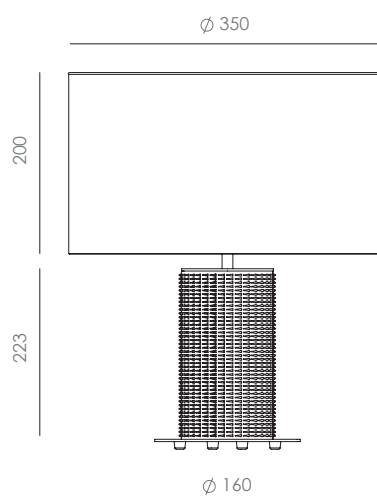

* Image shade 801011/35 not included/
Pantalla imagen 801011/35 no incluida