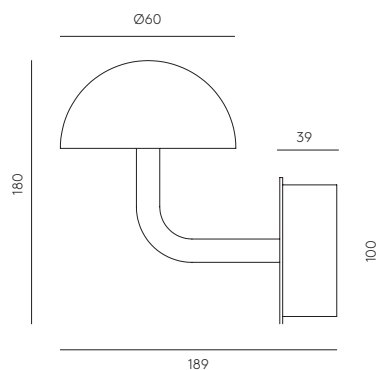

DUSSA

A1307

Pepe Fornas
Design 2022

EN	MATERIALS		Steel / Marble
	FINISHES	Steel	Marble
		Matt black Aged gold	Black White Travertine
	SPECIFICATIONS (UE)	Led Plate 9W 900lm 2700K 220-240V/24 V, 50/60 Hz TRIAC dimmable	
	ENERGY LABEL	F	
ES	MATERIALES		Steel / Marble
	ACABADOS	Metal	Mármol
		Negro mate Oro envejecido	Negro Blanco Travertino
	ESPECIFICACIONES (UE)	Placa LED 9W 900lm 2700K 220-240V/24 V, 50/60 Hz TRIAC regulable	
	CLASIFICACIÓN ENERGÉTICA	F	