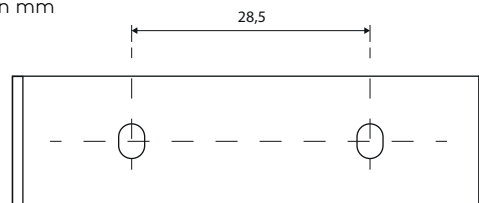

LASS

A1053+1225

aromas

Power: 220-240 V 50/60 Hz 60 W

Medidas en mm
Measures in mm

(B) X1

(C) X1

(D) X2