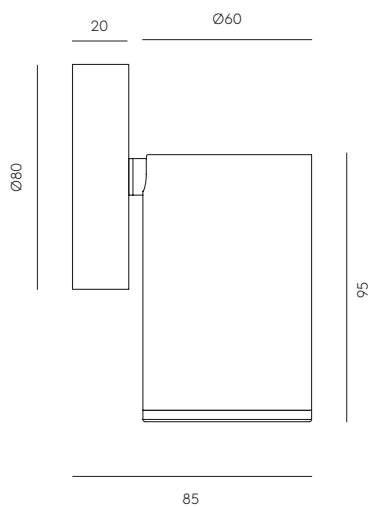

NOON

T1278

AC Studio
Design 2022

EN	
MATERIALS	Steel
FINISHES	Blued Matt Black
SPECIFICATIONS (UE)	GU10 5W - 2700K (Included) Dimmable by Triac 220-240V, 50/60Hz 450lm
ENERGY LABEL	E

ES	
MATERIALES	Acero
ACABADOS	Pavonado Negro mate
ESPECIFICACIONES (UE)	GU10 5W - 2700K (Incluida) Regulable por Triac 220-240 V, 50/60 Hz 450lm
ETIQUETA ENERGÉTICA	E