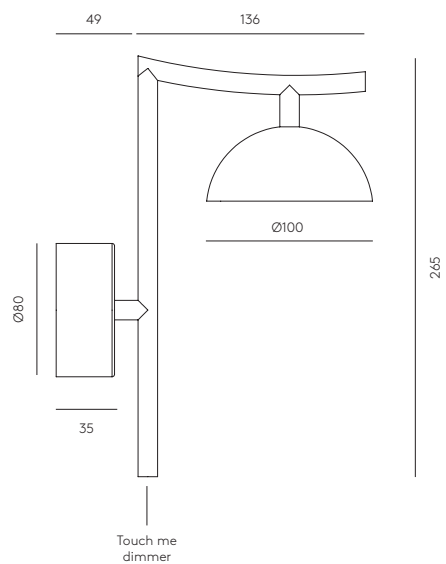

TANA

A1309

JF Sevilla
Design 2022

EN	
MATERIALS	Steel
FINISHES	Steel Matt black
SPECIFICATIONS (UE)	Chip LED 4W 400lm 2700K (Included) TRIAC dimmable Touch me dimmer 220-240V/24V – 50/60 Hz
ENERGY LABEL	F

ES	
MATERIALES	Metal
ACABADOS	Metal Negro mate
ESPECIFICACIONES (UE)	Chip LED 4W 400lm 2700K (Incluida) TRIAC regulable Touch me regulable 220-240V/24V – 50/60 Hz
CLASIFICACIÓN ENERGÉTICA	F

ICONS