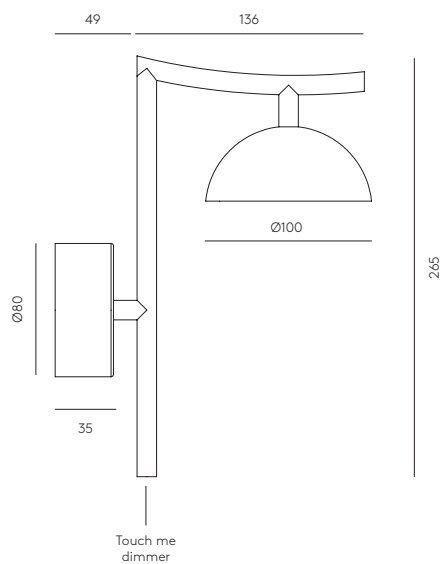

Touch me
dimmer