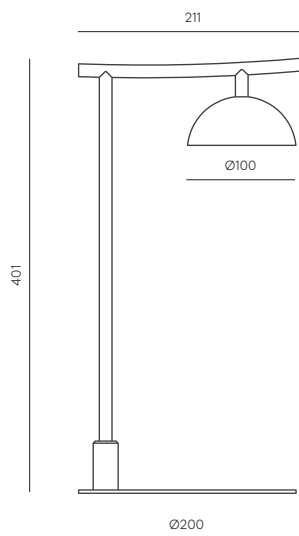

# TANA

S1309

JF Sevilla  
Design 2022

<b>EN</b>	
<b>MATERIALS</b>	Steel
<b>FINISHES</b>	Steel Matt black
<b>SPECIFICATIONS (UE)</b>	Chip LED 4W 2700K 560lm (Included) Dimmer on cable 220-240V/24V 50/60 Hz
<b>ENERGY LABEL</b>	F

<b>ES</b>	
<b>MATERIALES</b>	Metal
<b>ACABADOS</b>	Metal Negro mate
<b>ESPECIFICACIONES (UE)</b>	Chip LED 4W 2700K 560lm (Incluida) Regulador en cable 220-240V / 24V 50/60 Hz
<b>CLASIFICACIÓN ENERGÉTICA</b>	F